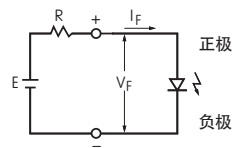

注：

- LED 电流是绝缘的，需要一个外部电源。
- 如果源电压超过额定电压，需要一个镇流电阻器。电阻值可以用此处显示的公式计算。
- LED 规格更改不影响开关的任何外部尺寸。
- 绿色 (6F) 或蓝色 (6G) 超光亮 LED 不作更改。
- 如欲了解更多详情，请联系厂家。

$$R = \frac{E - V_F}{I_F}$$

此处 R= 电阻值 (Ω)  
E= 源电压 (V)  
 $V_F$ = 正向电压 (V)  
 $I_F$ = 正向电流 (A)