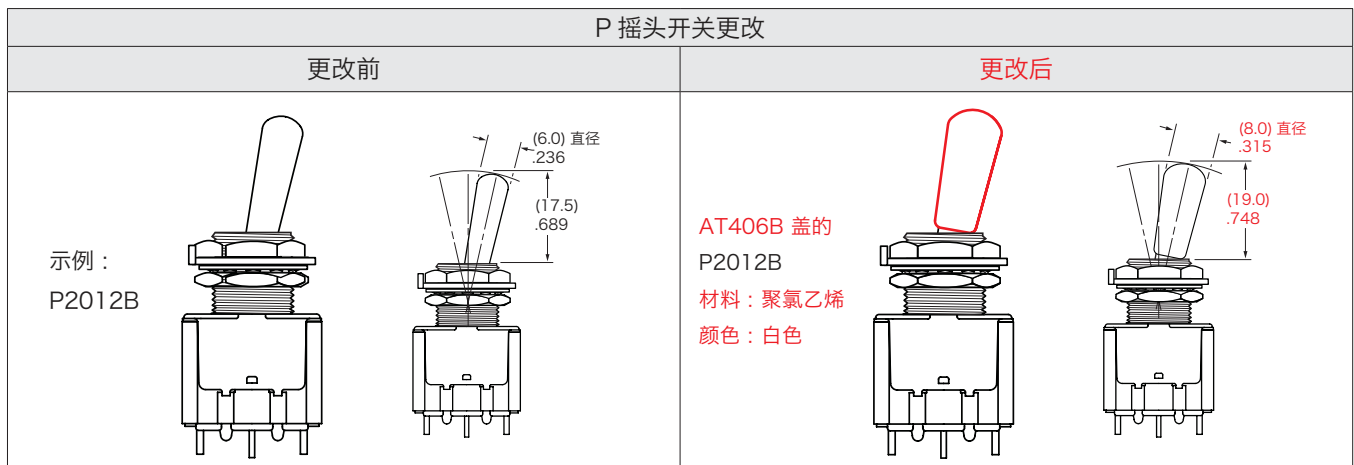

编号 296 (Contact No.296)

更改通知

P 系列

大球杆的 P 摇头开关的更改

更改类型：

- 设计 零件编号
- 产品 外观

带 12 毫米套管和 (代码 B) 大球杆的 P 摇头开关的杆将会发生更改。为了符合 VDE 认证, 将在杠杆上

安装白盖。这种更改适用于所有标准和定制的带套管和大球杆的 P 开关。

下表说明了更改前后的变化, 并且在表中列出了受影响的标准零件。

带有 6mm 衬套和平杆的 P 摇头开关

受更改影响的零件编号					
P2011B	P2012B	P2013B	P2021B	P2022B	P2023B
P2011P	P2012P	P2013P	P2021P	P2022P	P2023P
P2011BZ	P2012BZ	P2013BZ	P2021BZ	P2022BZ	P2023BZ

注：

- 此更改的目的是为保留 VDE 认证。通过安装 AT406B 盖, 有大杆的 P 摇头开关的保持了 VDE 标准, 但会失去 UL, CSA 认证。若无盖, 开关则将失去 VDE 认证身份 (UL 和 CSA 认证不会受到影响)。但开关可不加盖。
- 没有对如上所示之外的其他外部尺寸或规格的更改。
- 参照更改通告 296-A 的其他信息。
- 若需了解更多详细信息请与工厂联系。

适用日期

带 (代码 B) 大球杆的 P 摇头开关的更改将于 2017 年 5 月生效。