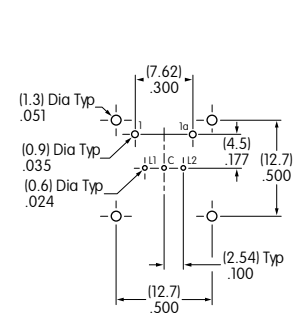

典型开关尺寸为停止红 / 绿双色 LED

12.0mm 方形盖帽的红色 / 绿色双色 LED

KP0115ANAKG036CF-1SJB

15.0mm 方形盖帽的红色 / 绿色双色 LED

KP0115ANBKG036CF-2SJB

17.4-0mm 方形盖帽的红色 / 绿色双色 LED

KP0115ANBKG036CF-3SJB

系列 KP 标准零件编号