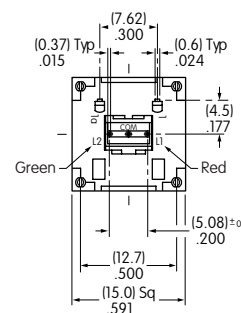

典型开关尺寸为停止红 / 绿双色 LED

12.0mm 方形盖帽的红色 / 绿色双色 LED

KP0115ANAKG036CF-1SJB

15.0mm 方形盖帽的红色 / 绿色双色 LED

KP0115ANBKG036CF-2SJB

17.4-0mm 方形盖帽的红色 / 绿色双色 LED

KP0115ANBKG036CF-3SJB

系列 KP 标准零件编号