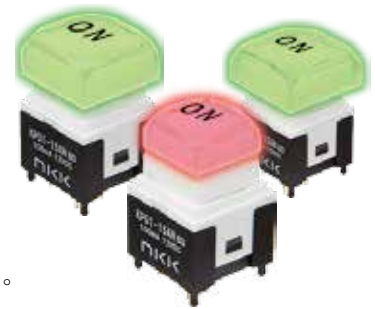

编号 335 (Contact No.335) 更改通知

KP 系列

停止红 / 绿 LED 和替代红 / 绿 / 蓝 LED

更改类型：

- 设计
- 零件编号
- 产品
- 外观

带红色 / 绿色双色 LED 的 KP01 和 KP02 发光按钮将会发生更改。LED 将停止使用，替代产品将为红色 / 绿色 / 蓝色 LED。该修订适用于标准和定制产品。以下是各种规格之间的比较，红 / 绿双色和 RGB LED 开关的尺寸图以及受影响的标准零件编号。

KP01 红色 / 绿色双色 LED 将被替换

LED 规格比较							
 所示电气规格为在 25°C 基本温度下的参数。 LED 是开关的一个组成部分，不单独提供。	停止产品 双色 红 / 绿		替代产品 三色 红 / 绿 / 蓝				
							
	红	绿	红	绿	蓝		
最小发光强度	I_V	230	220	—	—	mcd	
标准发光强度	I_V	290	270	—	—	mcd	
正向峰值电流	I_{FM}	30 * (25)	25 * (22)	50	30	30	mA
⁵ 具有交替传奇的正向电流	I_F	25	15	25	15	—	mA
持续正向电流	I_F	15	5	15	16	10	mA
正向电压	V_F	2.0	3.1	¹ 2.0	¹ 2.9	¹ 2.9	V
峰值功耗	P_D	72	88	100	80	80	mW
反向峰值电压	V_{RM}	5	7	—	—	—	V
峰值发光时的波长	λ	620 ~ 630	528 ~ 538	¹ 620	¹ 525	¹ 467	nm
电流减小率	ΔI_F	² 0.40	² 0.36	³ 0.75	³ 0.25	⁴ 0.22	mA/°C
环境温度范围		-25 ~ +50		-25 ~ +50			°C
* () 琥珀色值，通过红色和绿色的同时照明实现							
¹ 正向电压和波长值是正向电流的典型值				² 温度高于 25°C 的数值			
³ 温度高于 45°C 的数值				⁴ 温度高于 40°C 的数值			
⁵ 正向电流可能需要根据应用条件进行调整							

注：

- LED 电路是隔离的，需要外部电源
- 如果电源电压超过额定电压，则需要镇流电阻。电阻值可以使用此处显示的公式计算。
- 如果需要更多细节，请联系工厂。

$$R = \frac{E - V_F}{I_F}$$

此处 R = 电阻值 (Ω)
E = 源电压 (V)
 V_F = 正向电压 (V)
 I_F = 正向电流 (A)

适用日期

前收到红色 / 绿色双色 LED 的 KP01 和 KP02 系列订单的将于 2018 年 9 月 28 日。