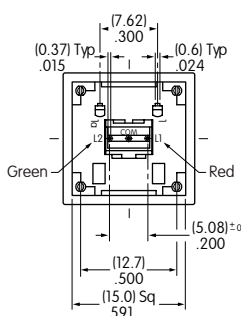

典型开关尺寸为停止红 / 绿双色 LED

12.0mm 方形盖帽的红色 / 绿色双色 LED

KP0115ANAKG036CF-1SJB

15.0mm 方形盖帽的红色 / 绿色双色 LED

KP0115ANBKG036CF-2SJB

17.4-0mm 方形盖帽的红色 / 绿色双色 LED

KP0115ANBKG036CF-3SJB

系列 KP 标准零件编号