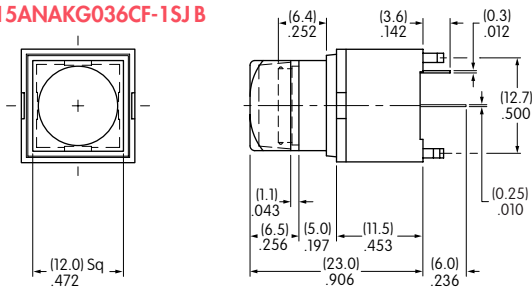

典型开关尺寸为停止红 / 绿双色 LED

12.0mm 方形盖帽的红色 / 绿色双色 LED

KP0115ANAKG036CF-1SJB

15.0mm 方形盖帽的红色 / 绿色双色 LED

KP0115ANBKG036CF-2SJB

17.4-0mm 方形盖帽的红色 / 绿色双色 LED

KP0115ANBKG036CF-3SJB

系列 KP 标准零件编号