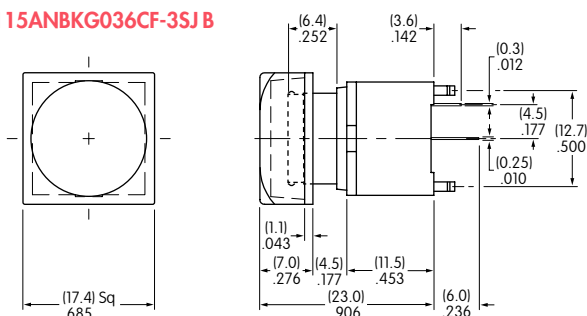

典型开关尺寸为停止红 / 绿双色 LED

12.0mm 方形盖帽的红色 / 绿色双色 LED

KP0115ANAKG036CF-1SJB

15.0mm 方形盖帽的红色 / 绿色双色 LED

KP0115ANBKG036CF-2SJB

17.4-0mm 方形盖帽的红色 / 绿色双色 LED

KP0115ANBKG036CF-3SJB

系列 KP 标准零件编号