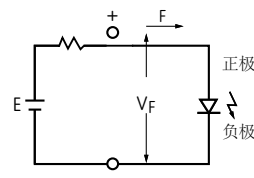

$$R = \frac{E - V_F}{I_F}$$

此处 R = 电阻值 (Ω)
E = 源电压 (V)
 V_F = 正向电压 (V)
 I_F = 正向电流 (A)

适用日期

前收到红色 / 绿色双色 LED 的 KP01 和 KP02 系列订单的将于 2018 年 9 月 28 日。

NKK SWITCHES CHINA CO., LTD. 恩楷楷(上海)开关有限公司

上海市长宁区宣化路 300 号华宁国际广场中区 702 室 电话: (86) 21 6249 6574 传真: (86) 21 6248 3375
https://www.nkkswitches.com.cn E-mail: info@nkkswitches.com.cn

NKK SWITCHES HONG KONG CO., LTD.

香港新界葵涌葵丰街 53-57 号 福业大厦 601 室 电话: (852) 2366 6634 传真: (852) 2366 6803
https://www.nkkswitches.com.hk Email: contact@nkkswitches.hk

2018年5月31日发行