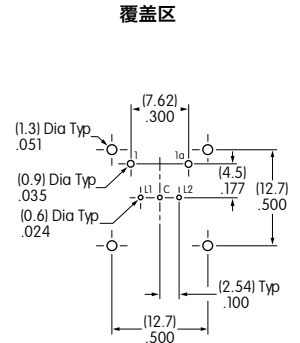

典型开关尺寸为停止红 / 绿双色 LED

12.0mm 方形盖帽的红色 / 绿色双色 LED

KP0115ANAKG036CF-1SJB

15.0mm 方形盖帽的红色 / 绿色双色 LED

KP0115ANBKG036CF-2SJB

17.4-0mm 方形盖帽的红色 / 绿色双色 LED

KP0115ANBKG036CF-3SJB

系列 KP 标准零件编号