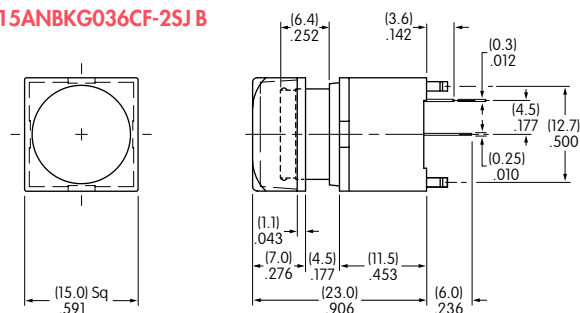

典型开关尺寸为停止红 / 绿双色 LED

12.0mm 方形盖帽的红色 / 绿色双色 LED

KP0115ANAKG036CF-1SJB

15.0mm 方形盖帽的红色 / 绿色双色 LED

KP0115ANBKG036CF-2SJB

17.4-0mm 方形盖帽的红色 / 绿色双色 LED

KP0115ANBKG036CF-3SJB

系列 KP 标准零件编号