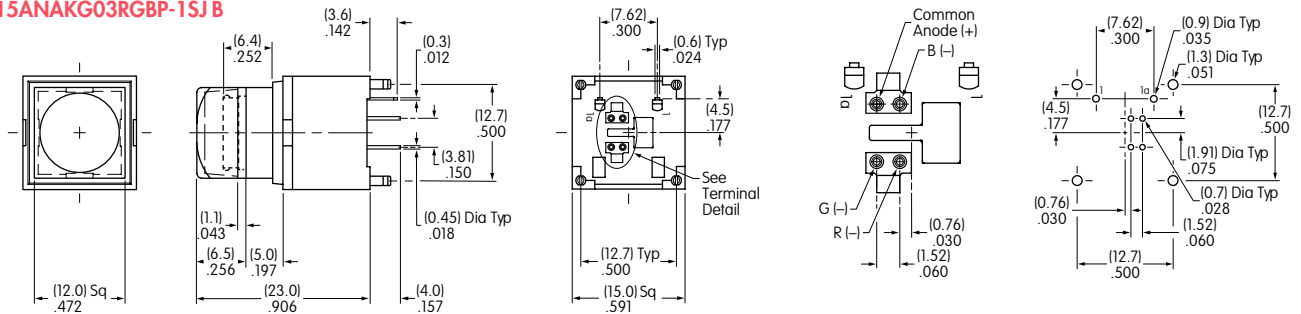

编号 335 (Contact No.335) 更改通知

KP 系列

停止红 / 绿 LED 和替代红 / 绿 / 蓝 LED

替代 RGB LED 的典型开关尺寸

12.0mm 方形盖帽的 RGB LED

KP0115ANAKG03RGBP-1SJ B