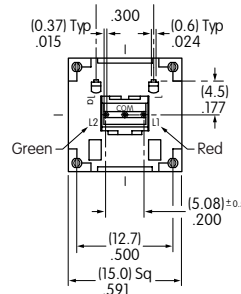

典型开关尺寸为停止红 / 绿双色 LED

12.0mm 方形盖帽的红色 / 绿色双色 LED

KP0115ANAKG036CF-1SJB

15.0mm 方形盖帽的红色 / 绿色双色 LED

KP0115ANBKG036CF-2SJB

17.4-0mm 方形盖帽的红色 / 绿色双色 LED

KP0115ANBKG036CF-3SJB

系列 KP 标准零件编号