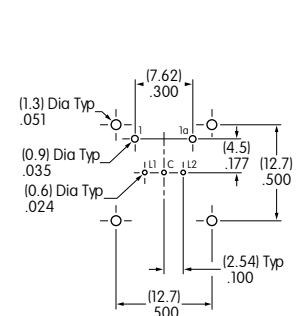

典型开关尺寸为停止红 / 绿双色 LED

12.0mm 方形盖帽的红色 / 绿色双色 LED

KP0115ANAKG036CF-1SJB

15.0mm 方形盖帽的红色 / 绿色双色 LED

KP0115ANBKG036CF-2SJB

17.4-0mm 方形盖帽的红色 / 绿色双色 LED

KP0115ANBKG036CF-3SJB

系列 KP 标准零件编号