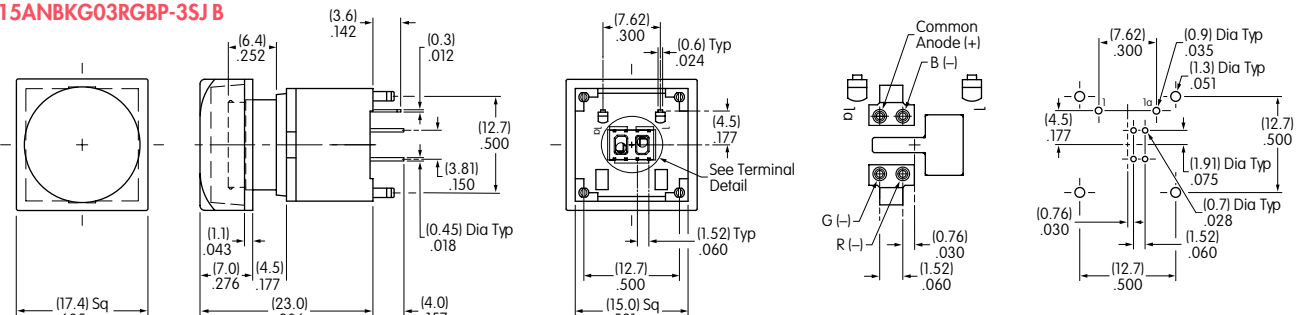

替代 RGB LED 的典型开关尺寸

12.0mm 方形盖帽的 RGB LED

KP0115ANAKG03RGBP-1SJ B

15.0mm 方形盖帽的 RGB LED

KP0115ANBKG03RGBP-2SJ B

15.0mm 方形盖帽的 RGB LED

KP0115ANBKG03RGBP-3SJ B

NKK SWITCHES CHINA CO., LTD. 恩楷楷(上海)开关有限公司