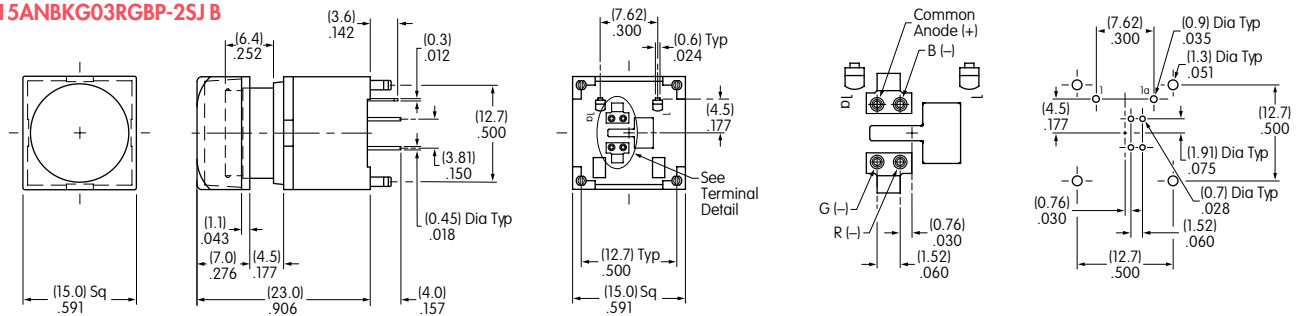

替代 RGB LED 的典型开关尺寸

12.0mm 方形盖帽的 RGB LED

KP0115ANAKG03RGBP-1SJ B

15.0mm 方形盖帽的 RGB LED

KP0115ANBKG03RGBP-2SJ B

15.0mm 方形盖帽的 RGB LED

KP0115ANBKG03RGBP-3SJ B

NKK SWITCHES CHINA CO., LTD. 恩楷楷(上海)开关有限公司