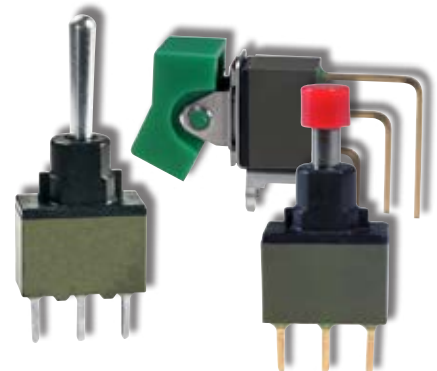

编号 348 (Contact No.348) 更改通知

M2 系列

M2 摇头、M2 翘板、M2 按钮的生产更改

更改类型：

1. ☐ 设计   ☐ 零件编号
   ☐ 产品   ☒ 外观

1. M2T 摇头，M2T 翘板和 M2B 按钮将对其进行更新

识别方法。以前，打印了部件号和等级

在开关的主体上是黑色的，这将改为激光应用

一种灰白色。较旧的徽标将替换为 NKK 的更新版本。

这些修订适用于标准，定制和 UL / CSA 批准的产品。看到

第 2 页和第 3 页用于受影响部件号的表格。

M2 摇头，M2 翘板，M2 按钮

	更改前	更改后
零件号和等级的表示方法	在开关主体上印刷	激光打标显示
零件号和等级的颜色	黑色	灰白色
商标	较旧的 NKK 标志	NKK 徽标已更新

笔记：

- 开关的尺寸或规格没有变化。
- 如果需要更多详细信息，请在下方联系。

适用日期

M2 摇头，M2 翘板，M2 按钮的零件编号显示方法的更改 2019 年 8 月生效。

NKK SWITCHES CHINA CO., LTD. 恩楷楷(上海)开关有限公司

上海市长宁区宣化路 300 号华宁国际广场中区 702 室 电话：(86) 21 6249 6574 传真：(86) 21 6248 3375
<https://www.nkkswitches.com.cn> E-mail: info@nkkswitches.com.cn

NKK SWITCHES HONG KONG CO., LTD.

香港新界葵涌葵丰街 53-57 号 福业大厦 601 室 电话：(852) 2366 6634 传真：(852) 2366 6803
<https://www.nkkswitches.com.hk> Email: contact@nkkswitches.hk

2019年3月19日发行